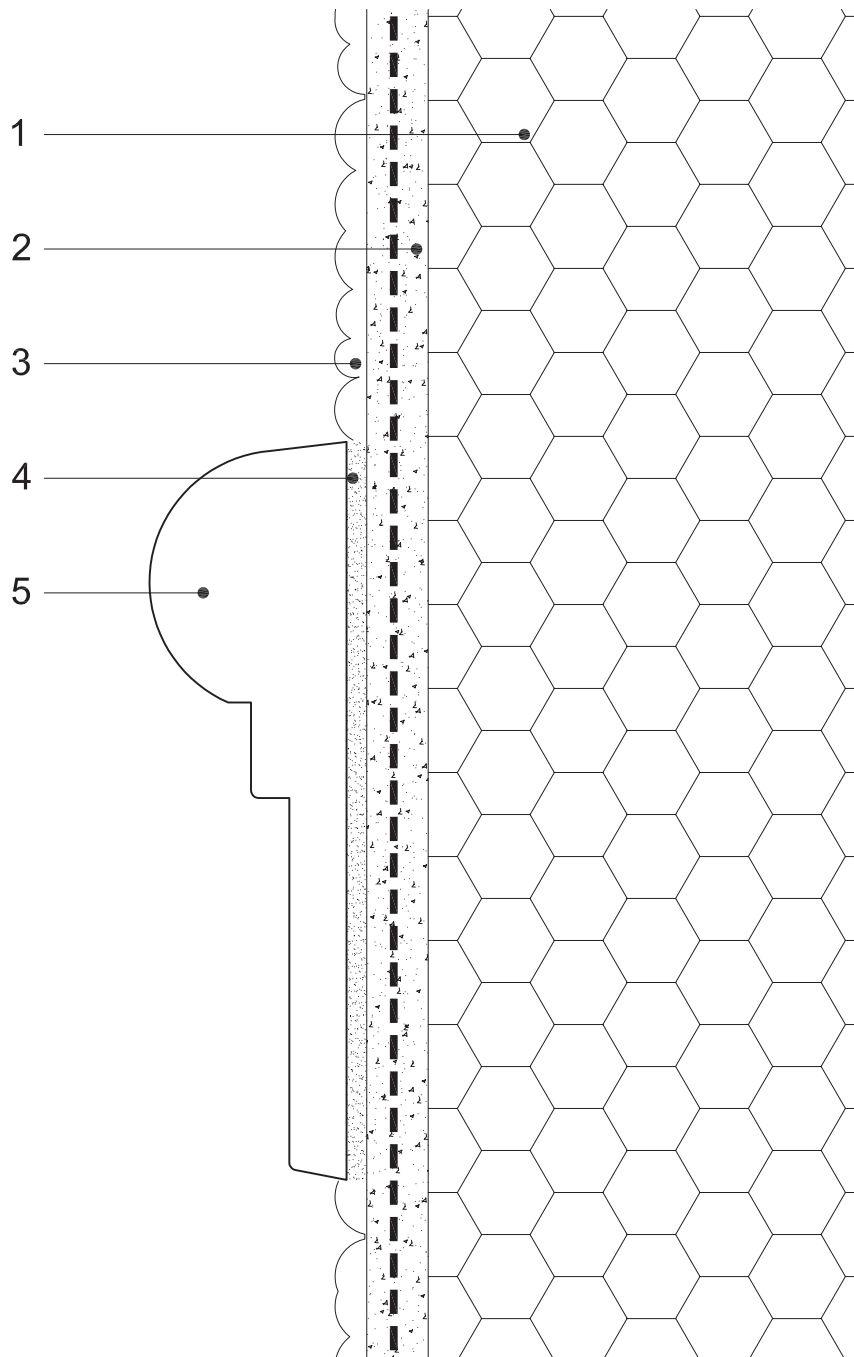

WDVS-Details 3.17

Dekorprofil auf der Fläche

- 1 weber.therm Dämmplatte
- 2 weber.therm Armierungsschicht mit Armierungsgewebe
- 3 Edelputz, z. B. weber.top Kratzputz
- 4 weber.therm 370 Klebemörtel Spezial
- 5 Dekorprofil (Farbanstrich mit weber.ton 415 Silikonharz-Streichfüller)